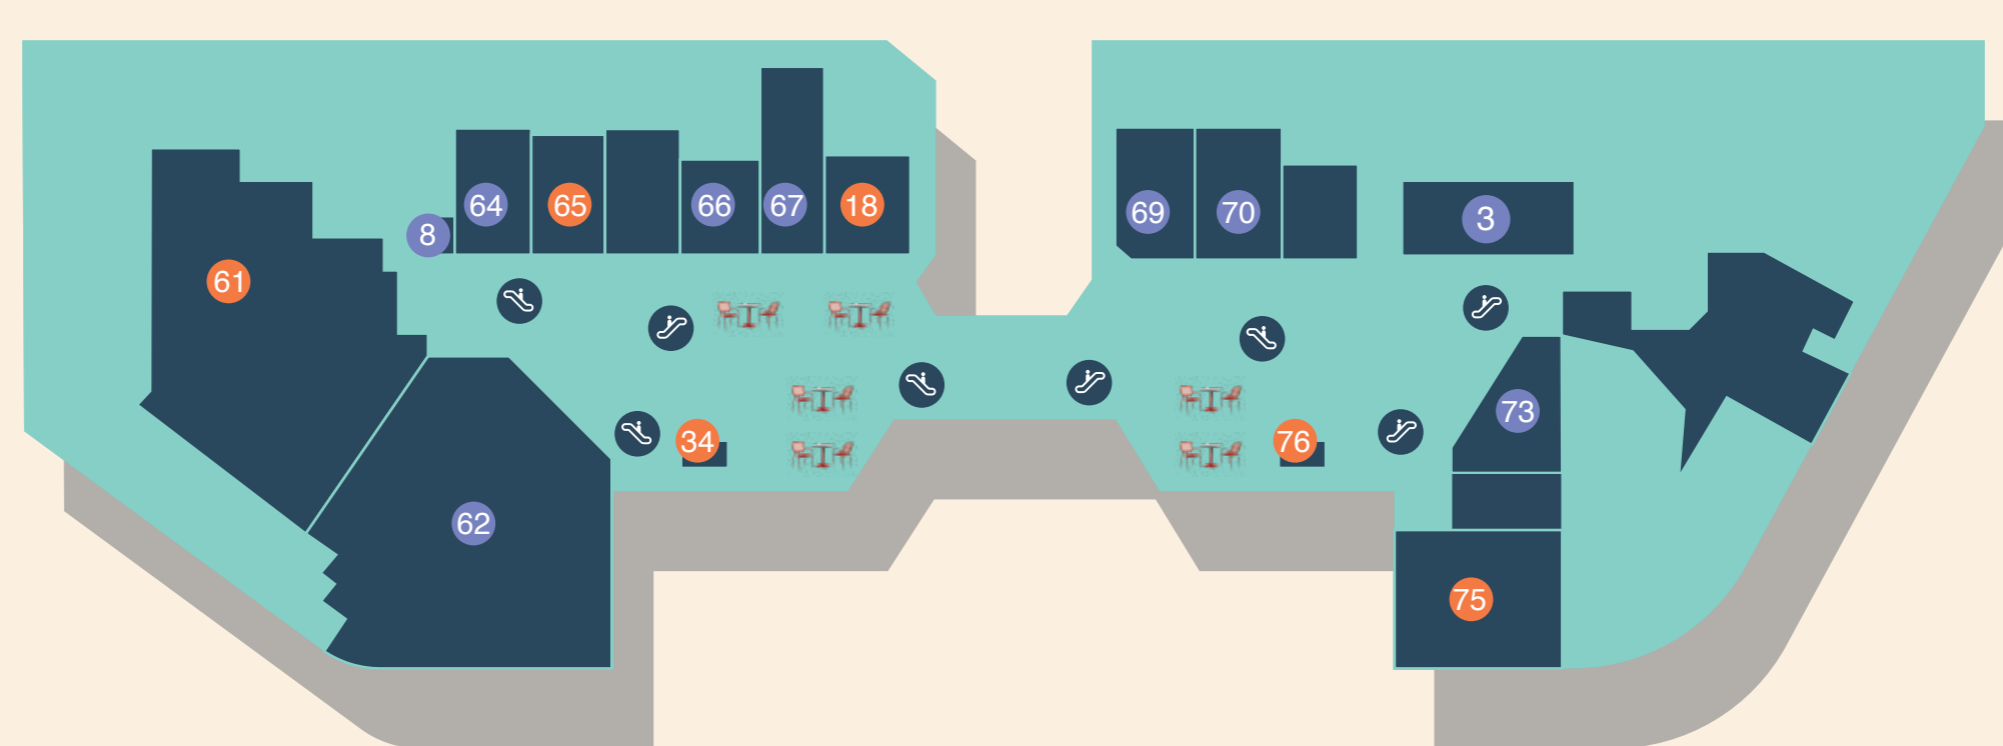

GARE MONTPARNASSE SHOPPING

Découvrez
les 100 commerces
de votre gare

Si vous souhaitez encore plus de détails
télécharger l'application MaGare

Eva BATLOG

Google Play

App Store

Niveau 3

Niveau 2

Niveau 1

Niveau 0

Niveau -1

Beauté / Santé

ID	Nom	Niv
64	Adopt	1
101	Avril	-1
16	Izipizi	2
29	Jimmy Fairly	2
87	Kiko	0
103	La Boutique du Coiffeur	-1
83	Laboratoire d'analyses médicales	0
56	Lush	2
2	Pharmacie	2
24	Rituals	2
7	Sephora	2
47	Yves Rocher	2

Cadeaux / Culture / Loisirs

ID	Nom	Niv
44	Agatha	2
22	Draeger	2
62	Fnac	1
1	Hema	2
15	Histoire d'Or	2
70	Le Petit Souk	1
66	Les Pépites	1
37	Lovisa	2
69	Miniso	1
60	Moleskine	2
94	Normal	0
73	The Phone Store	1
12	Les Georgettes	2
46	Poow !	2
67	Pylones	1
96	Souvenirs de Paris	0
55	Swatch	2
90	Vapostore	0
104	Vertical World	2
32	Waterdrop	2

Alimentation / Restauration

ID	Nom	Niv
33	Bagelstein	2
4	Brioche Dorée	2
89	Cinnaddict	0
27	Clasico Argentino	2
36	Columbus Café	2
86	De Neuville	2
53	Dépôt Légal	2
20	Eric Kayser	2
93	Exki	0
31	Fauchon	2
9	Gontran Cherrier	2
75	IT Trattoria	0/1
57	Jeff de Bruges	2
39	Jour	2
88	Krispy Kreme	0
17	Kusmi Tea	2
50	Ladurée	2
49	La Maison du Chocolat	2
41	La Toque Cuivrée	2
109	Le Pain Quotidien	2/-1
91	Monsieur Saucisse	0
34	Maison Pradier	1/2
42	McDonald's	2
98	McDonald's Originals	-1
5	Millie's Cookies	2
61	Monop'	1
35	Mozza & Co.	2
26	Monop' Daily	2
54	Nespresso	2
52	Palais des thés	2
13	Paname Tap House	2
25	Paul	-1/0
100	Paul Café	2
76	Pokawa	1
65	Popotes	1
18	Pret A Manger	1/2
19	Pierre Hermé	2
38	Roberta	2
14	Starbucks	-1/2
28	Yann Couvreur	2
10	Yo Sushi	2/-1
11	Yogurt Factory	2