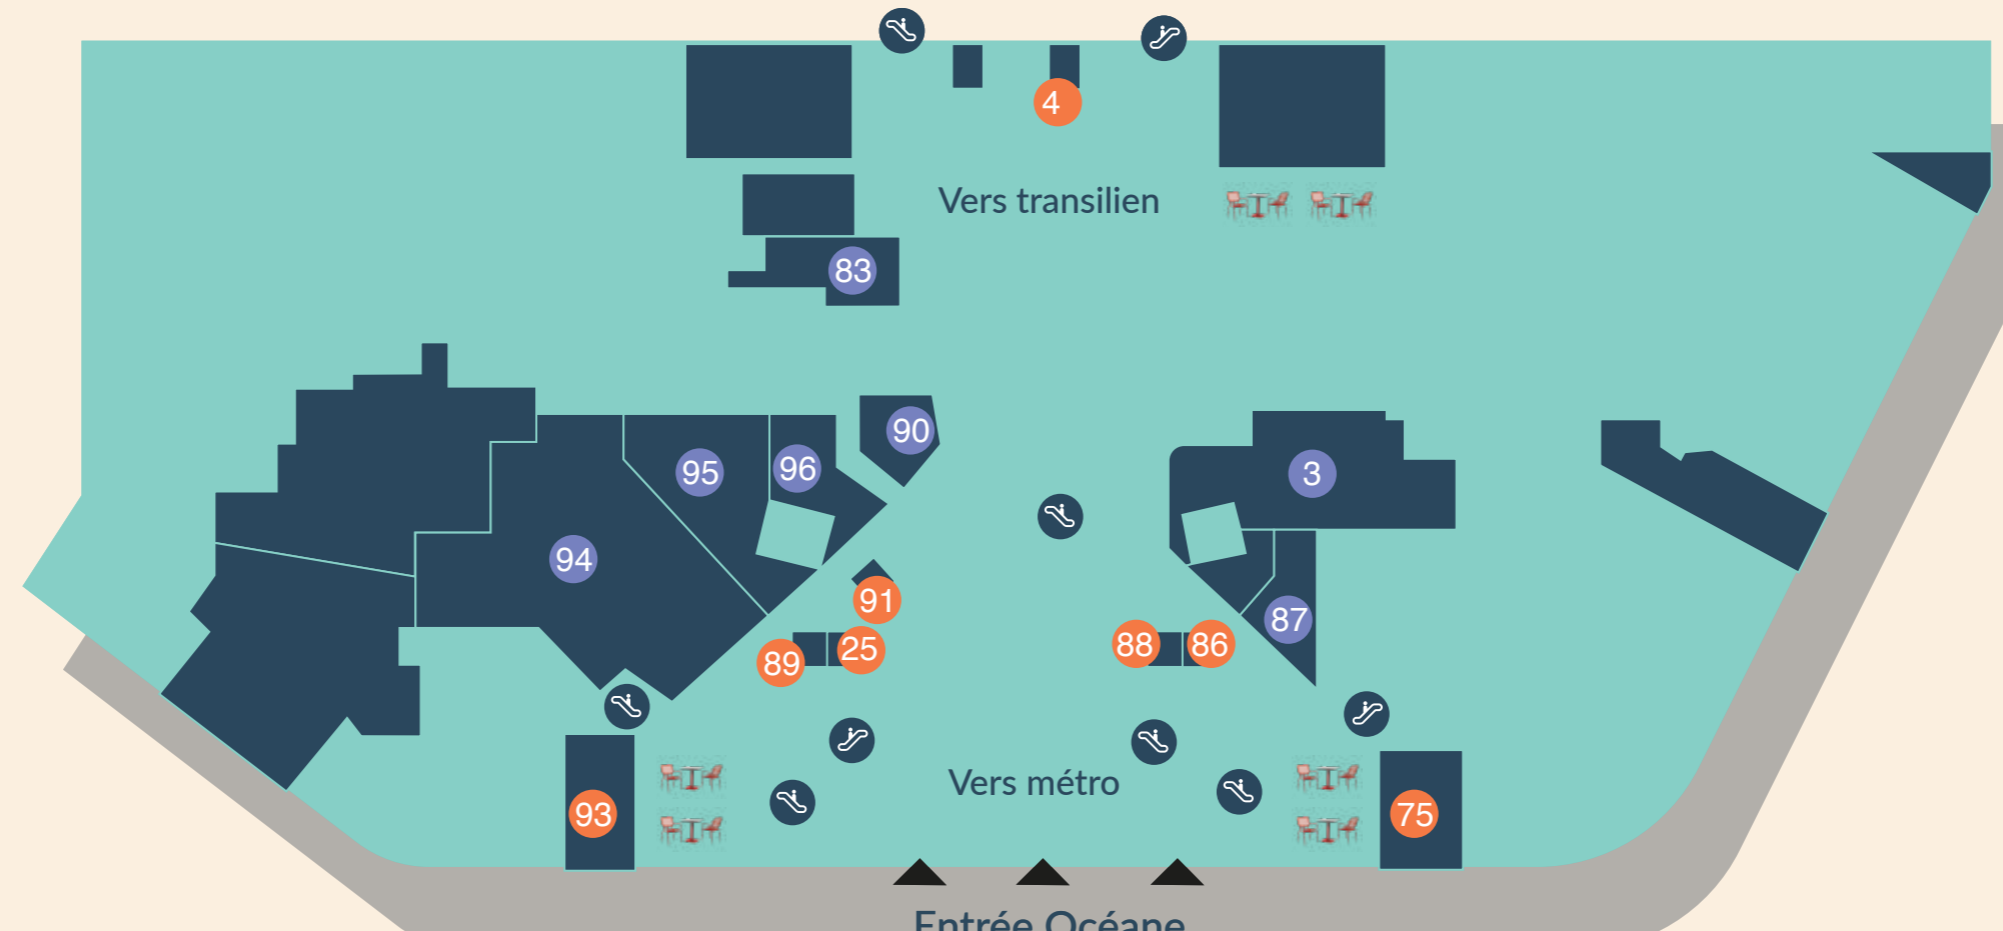

GARE MONTPARNASSE SHOPPING

Découvrez
les 100 commerces
de votre gare

Si vous souhaitez encore plus de détails
télécharger l'application MaGare

Eva BATLOG

Google Play

App Store

Niveau 3

Niveau 2

Niveau 1

Niveau 0

Niveau -1

Beauté / Santé

ID	Nom	Niv
64	Adopt	1
101	Avril	-1
16	Izipizi	2
29	Jimmy Fairly	2
87	Kiko	0
103	La Boutique du Coiffeur	-1
83	Laboratoire d'analyses médicales	0
56	Lush	2
2	Pharmacie	2
24	Rituals	2
7	Sephora	2
47	Yves Rocher	2

Cadeaux / Culture / Loisirs

ID	Nom	Niv
44	Agatha	2
22	Draeger	2
62	Fnac	1
1	Hema	2
15	Histoire d'Or	2
70	Le Petit Souk	1
66	Les Pépites	1
37	Lovisa	2
69	Miniso	1
60	Moleskine	2
94	Normal	0
73	The Phone Store	1
12	Les Georgettes	2
46	Poow !	2
67	Pylones	1
96	Souvenirs de Paris	0
55	Swatch	2
90	Vapostore	0
104	Vertical World	2
32	Waterdrop	2

Alimentation / Restauration

ID	Nom	Niv
33	Bagelstein	2
4	Brioche Dorée	2
89	Cinnaddict	0
27	Clasico Argentino	2
36	Columbus Café	2
86	De Neuville	2
53	Dépôt Légal	2
20	Eric Kayser	2
93	Exki	0
31	Fauchon	2
9	Gontran Cherrier	2
75	IT Trattoria	0/1
57	Jeff de Bruges	2
39	Jour	2
88	Krispy Kreme	0
17	Kusmi Tea	2
50	Ladurée	2
49	La Maison du Chocolat	2
41	La Toque Cuivrée	2
109	Le Pain Quotidien	2/-1
91	Monsieur Saucisse	0
34	Maison Pradier	1/2
42	McDonald's	2
98	McDonald's Originals	-1
5	Millie's Cookies	2
61	Monop'	1
35	Mozza & Co.	2
26	Monop' Daily	2
54	Nespresso	2
52	Palais des thés	2
13	Paname Tap House	2
25	Paul	-1/0
100	Paul Café	2
76	Pokawa	1
65	Popotes	1
18	Pret A Manger	1/2
19	Pierre Hermé	2
38	Roberta	2
14	Starbucks	-1/2
28	Yann Couvreur	2
10	Yo Sushi	2/-1
11	Yogurt Factory	2