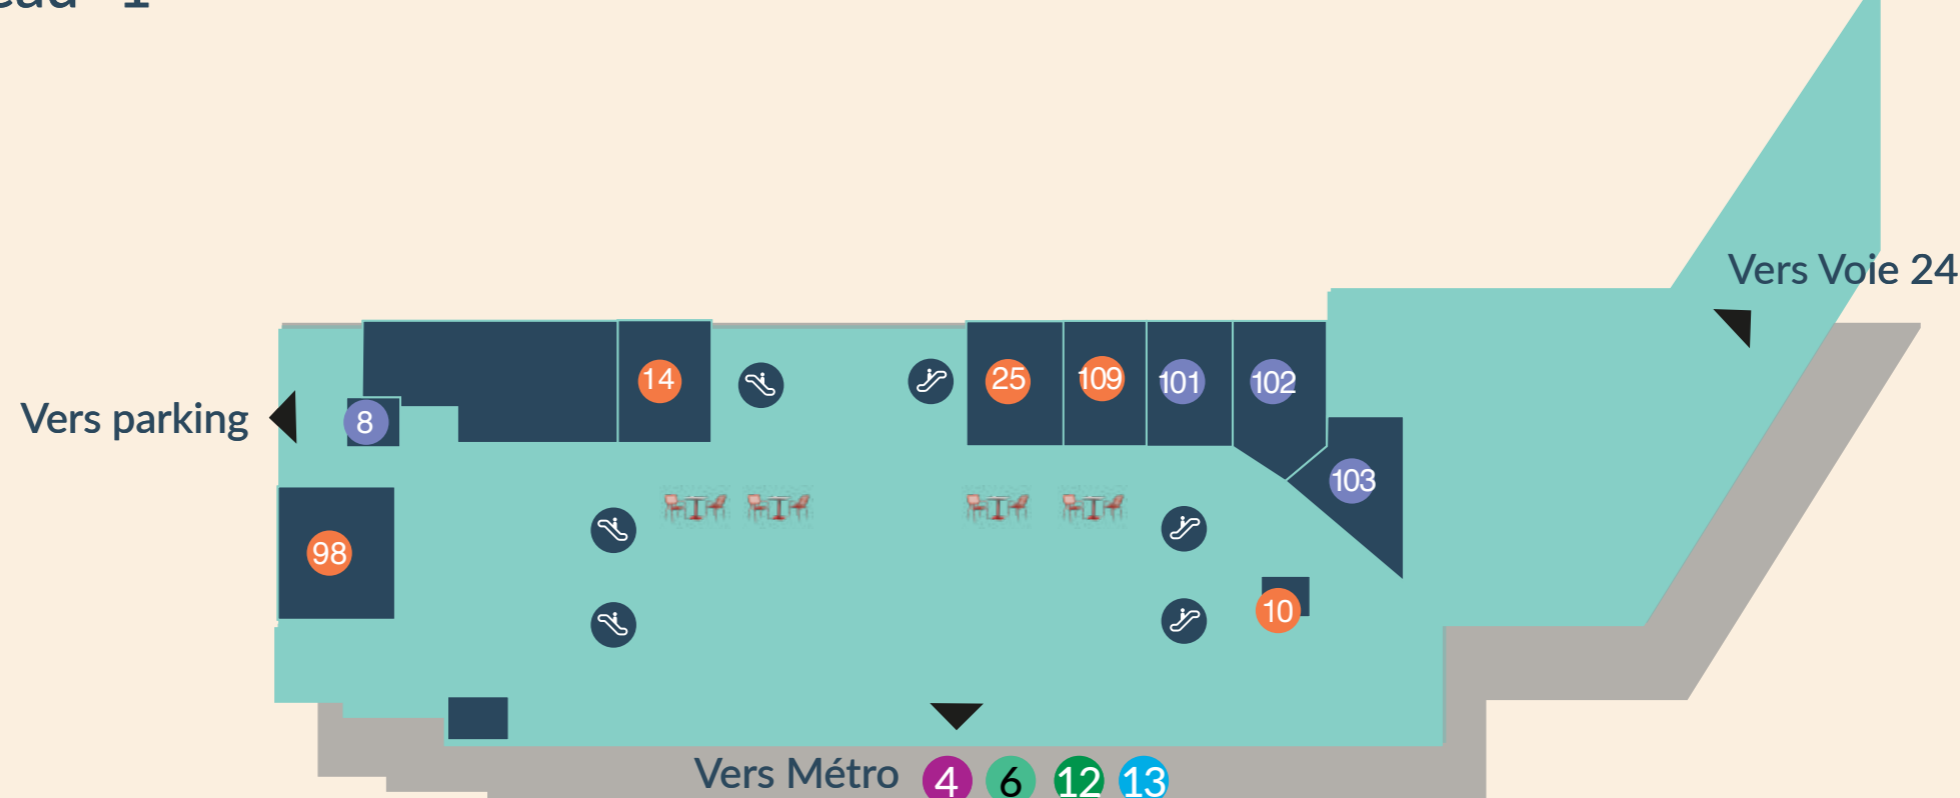

GARE MONTPARNASSE SHOPPING

Découvrez
les 100 commerces
de votre gare

Si vous souhaitez encore plus de détails
télécharger l'application MaGare

Eva BATLOG

Google Play

App Store

Niveau 3

Niveau 2

Niveau 1

Niveau 0

Niveau -1

Beauté / Santé

ID	Nom	Niv
64	Adopt	1
101	Avril	-1
16	Izipizi	2
29	Jimmy Fairly	2
87	Kiko	0
103	La Boutique du Coiffeur	-1
83	Laboratoire d'analyses médicales	0
56	Lush	2
2	Pharmacie	2
24	Rituals	2
7	Sephora	2
47	Yves Rocher	2