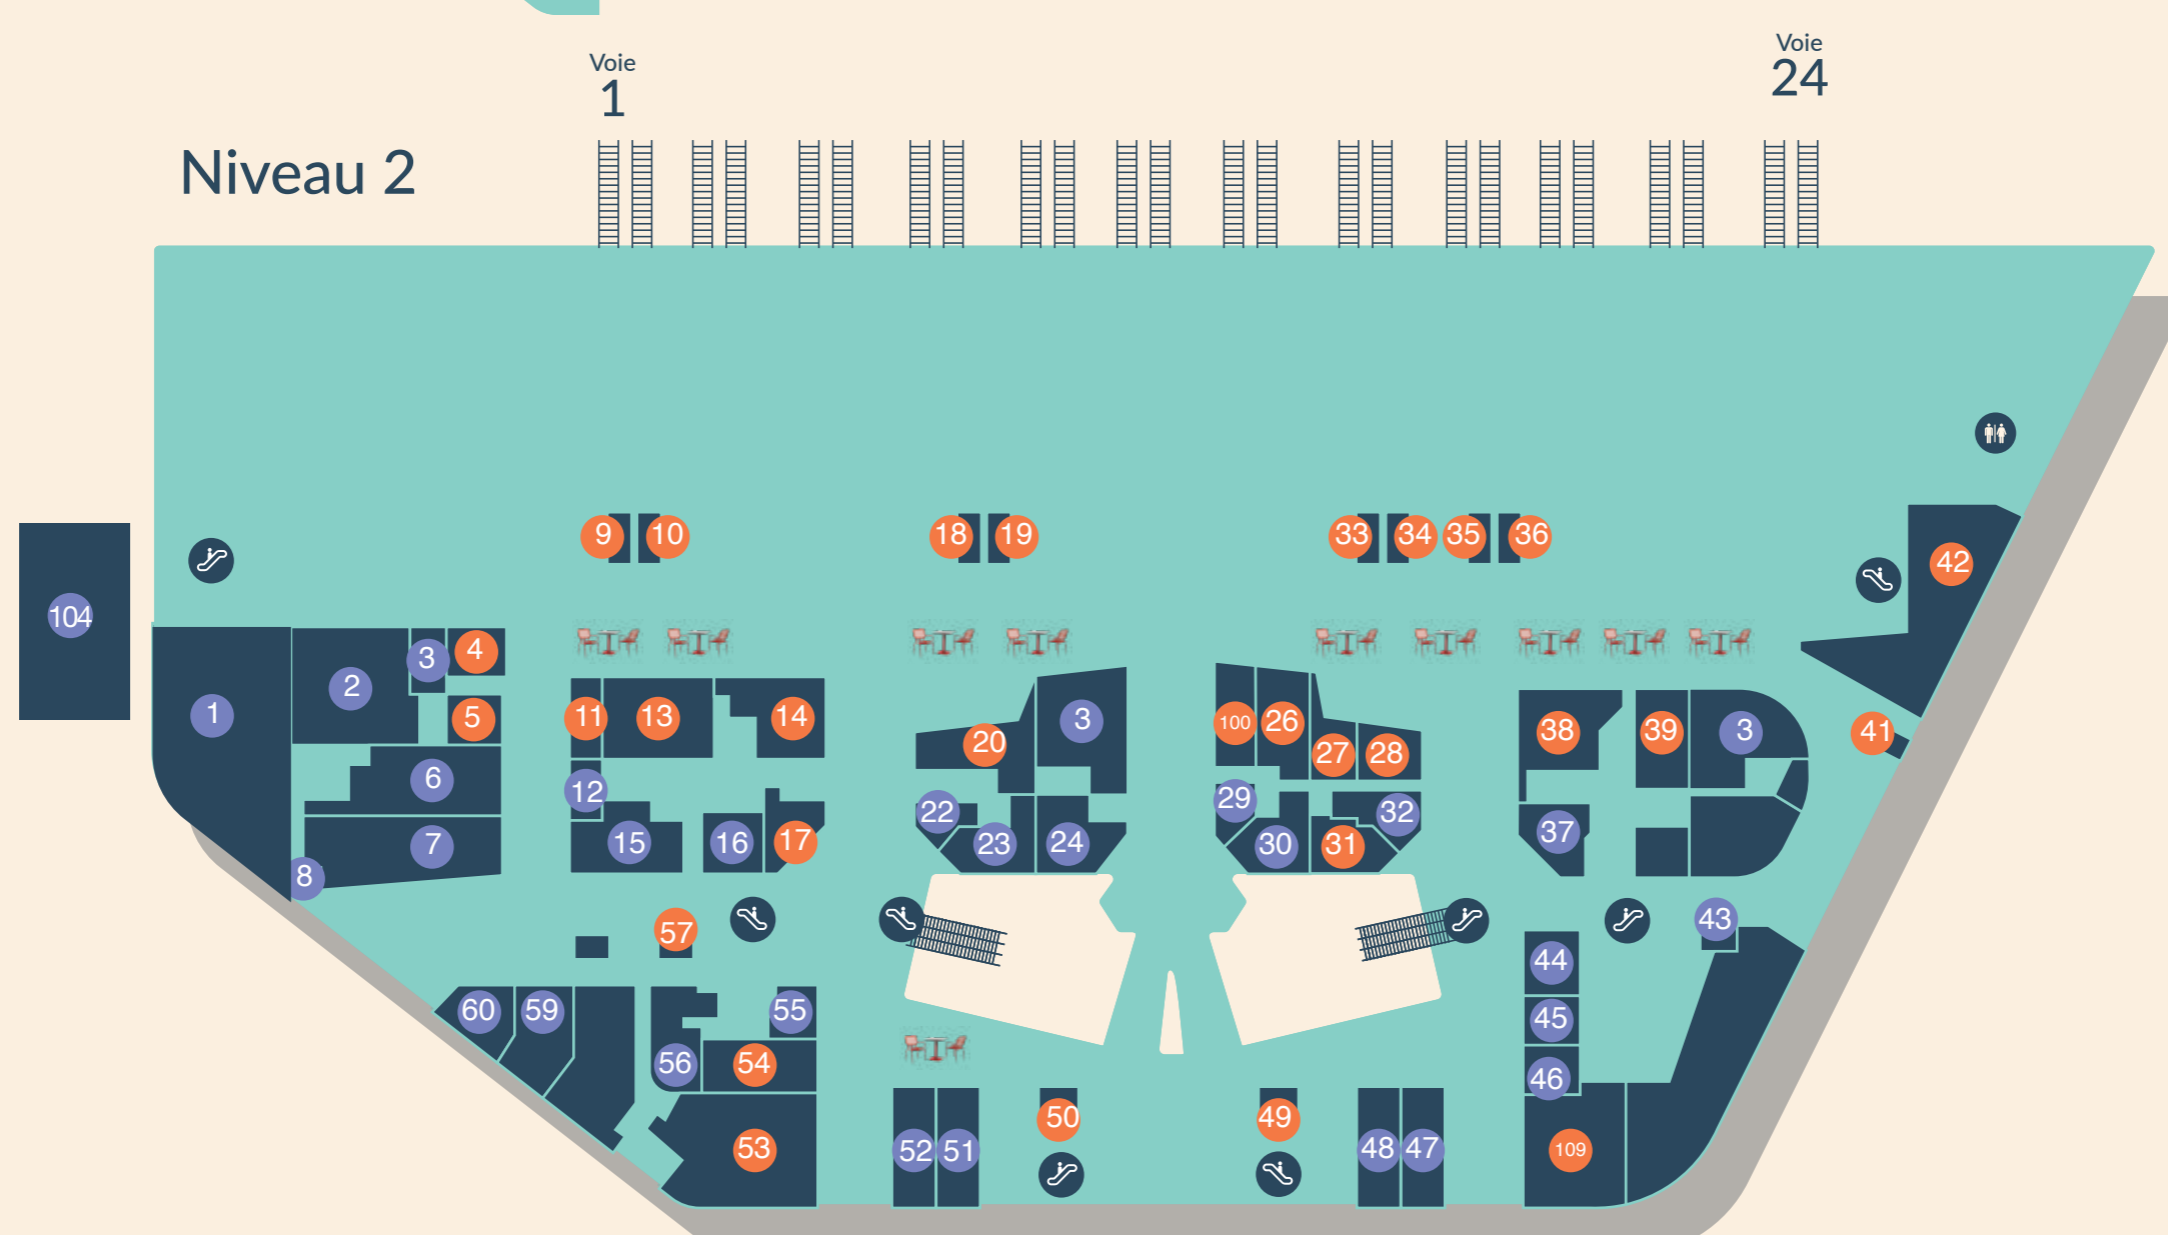

GARE MONTPARNASSE SHOPPING

Découvrez
les 100 commerces
de votre gare

Si vous souhaitez encore plus de détails
télécharger l'application MaGare

Eva BATLOG

Google Play

App Store

Niveau 3

Niveau 2

Niveau 1

Niveau 0

Niveau -1

Beauté / Santé

ID	Nom	Niv
64	Adopt	1
101	Avril	-1
16	Izipizi	2
29	Jimmy Fairly	2
87	Kiko	0
103	La Boutique du Coiffeur	-1
83	Laboratoire d'analyses médicales	0
56	Lush	2
2	Pharmacie	2
24	Rituals	2
7	Sephora	2
47	Yves Rocher	2

Cadeaux / Culture / Loisirs

ID	Nom	Niv
44	Agatha	2
22	Draeger	2
62	Fnac	1
1	Hema	2
15	Histoire d'Or	2
70	Le Petit Souk	1
66	Les Pépites	1
37	Lovisa	2
69	Miniso	1
60	Moleskine	2
94	Normal	0
73	The Phone Store	1
12	Les Georgettes	2
46	Poow !	2
67	Pylones	1
96	Souvenirs de Paris	0
55	Swatch	2
90	Vapostore	0
104	Vertical World	2
32	Waterdrop	2

Alimentation / Restauration

ID	Nom	Niv
33	Bagelstein	2
4	Brioche Dorée	2
89	Cinnaddict	0
27	Clasico Argentino	2
36	Columbus Café	2
86	De Neuville	2
53	Dépôt Légal	2
20	Eric Kayser	2
93	Exki	0
31	Fauchon	2
9	Gontran Cherrier	2
75	IT Trattoria	0/1
57	Jeff de Bruges	2
39	Jour	2
88	Krispy Kreme	0
17	Kusmi Tea	2
50	Ladurée	2
49	La Maison du Chocolat	2
41	La Toque Cuivrée	2
109	Le Pain Quotidien	2/-1
91	Monsieur Saucisse	0
34	Maison Pradier	1/2
42	McDonald's	2
98	McDonald's Originals	-1
5	Millie's Cookies	2
61	Monop'	1
35	Mozza & Co.	2
26	Monop' Daily	2
54	Nespresso	2
52	Palais des thés	2
13	Paname Tap House	2
25	Paul	-1/0
100	Paul Café	2
76	Pokawa	1
65	Popotes	1
18	Pret A Manger	1/2
19	Pierre Hermé	2
38	Roberta	2
14	Starbucks	-1/2
28	Yann Couvreur	2
10	Yo Sushi	2/-1
11	Yogurt Factory	2